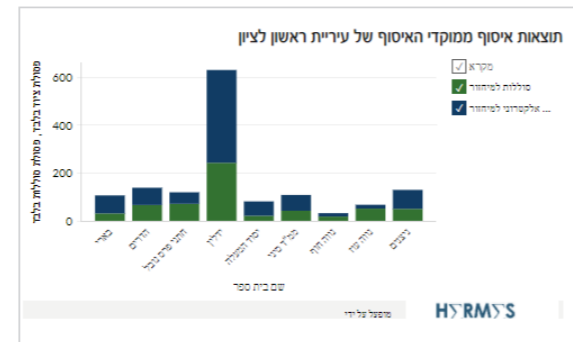

[דוגמאות לעמודי הרשות באתר מ.א.י](#)