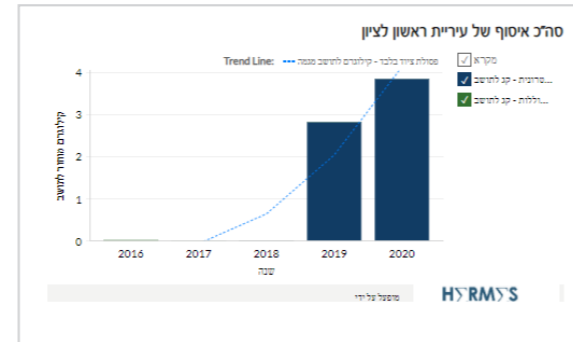

מועדי פינוי מהמדרכות בעיריית ראשון לציון

שם העיר	שכונה	יום	התחלה	סיום
ראשון לציון	מרכז	חמישי	7:00	13:00
ראשון לציון	מרכז	ראשון	7:00	13:00
ראשון לציון	מרכז	רביעי	7:00	13:00
ראשון לציון	מרכז	שישי	7:00	13:00
ראשון לציון	מרכז	שלישי	7:00	13:00
ראשון לציון	מרכז	שני	7:00	13:00
ראשון לציון	מדרח ראש לצ	לא ידוע	10:00	14:00
ראשון לציון	מדרח ראש לצ אזור א	רביעי	20:00	23:59